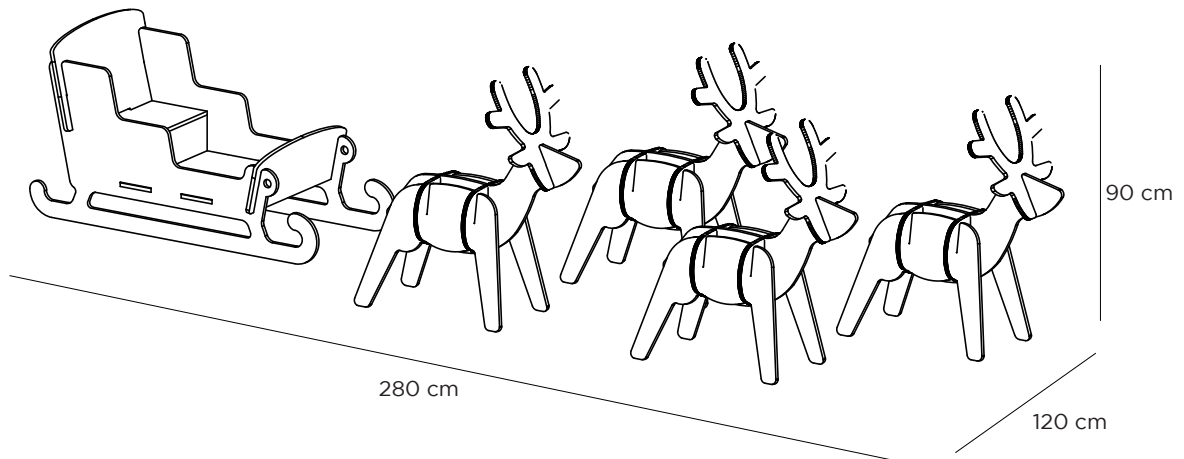

cartonlab.

RENOS Y TRINEO REINDEERS & SLED **NOEL**

MANUAL DE MONTAJE / ASSEMBLY GUIDE

30 PIEZA / 30 PIECE

CONSEJOS DE MONTAJE / ASSEMBLY TIPS

 Tiempo de montaje: 20 minutos
Assembly time: 20 minutes

 No necesita pegamento.
No glue required