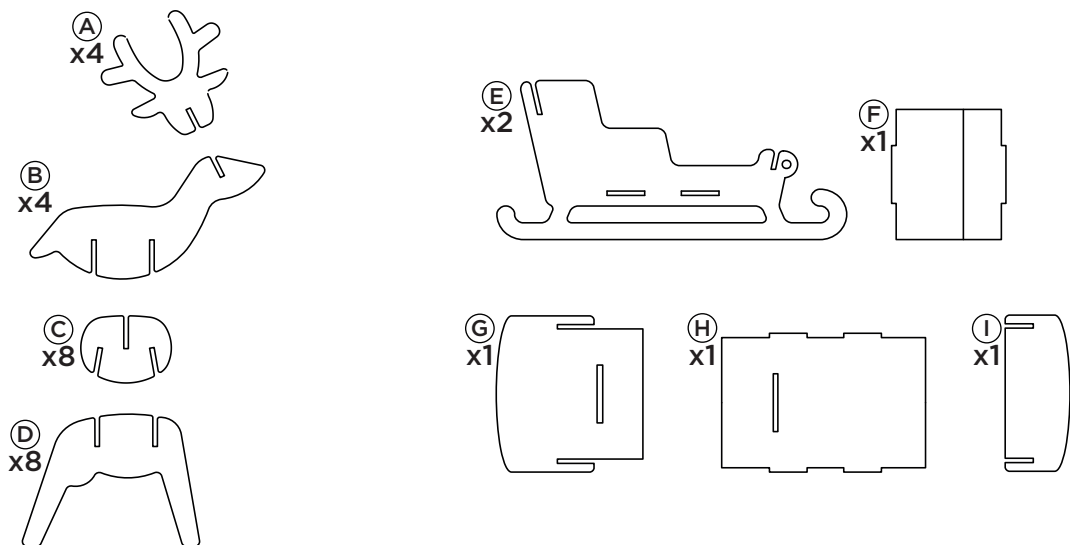

cartonlab.

RENOS Y TRINEO REINDEERS & SLED **NOEL**

MANUAL DE MONTAJE / ASSEMBLY GUIDE

30 PIEZA / 30 PIECE

CONSEJOS DE MONTAJE / ASSEMBLY TIPS

 Tiempo de montaje: 20 minutos
Assembly time: 20 minutes

 No necesita pegamento.
No glue required

 Manipular con precaución, el cartón puede tener fillos de papel cortante. Sugerimos el uso de guantes.
Handle with care—the cardboard may have sharp paper edges. Gloves are recommended.

 Mantener alejado de la humedad y de fuentes incandescentes.
Keep away from moisture and heat sources.