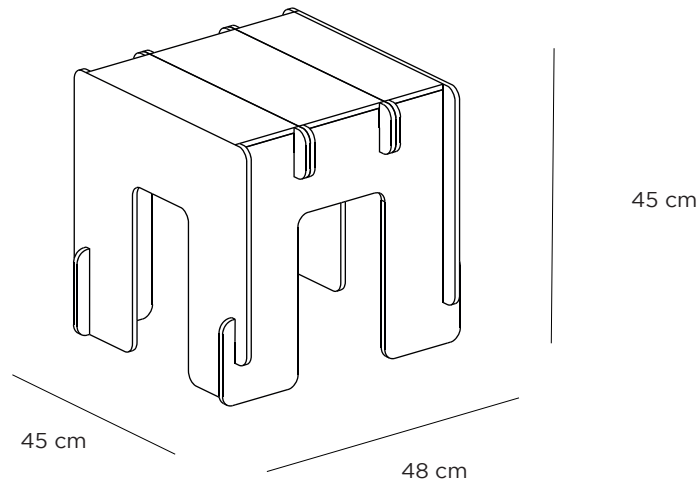

cartonlab.

MESA AUXILIAR
SIDE TABLE **TARAY**

MANUAL DE MONTAJE / ASSEMBLY GUIDE

5 PIEZAS / 5 PIECES

Ⓐ
x 2

Ⓑ
x 2

Ⓒ
x 1

CONSEJOS DE MONTAJE / ASSEMBLY TIPS

Tiempo de montaje: 5 minutos
Assembly time: 5 minutes

No necesita pegamento.
No glue required

Manipular con precaución, el cartón puede tener filos de papel cortante. Sugerimos el uso de guantes.
Handle with care—the cardboard may have sharp paper edges. Gloves are recommended.