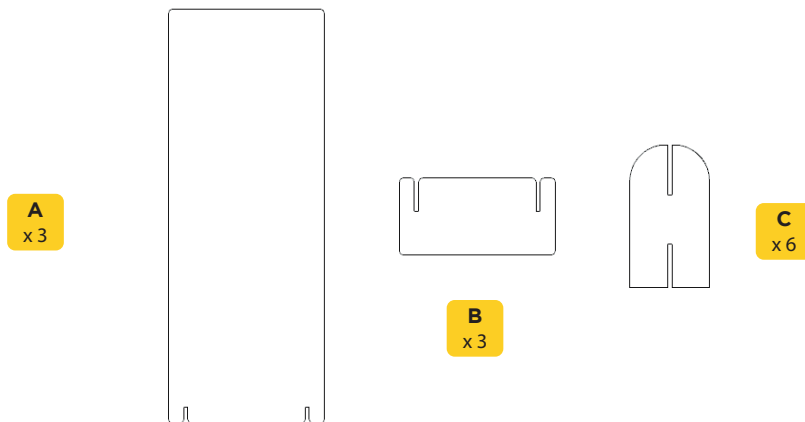

ENARA

MANUAL DE MONTAJE

ESTE PRODUCTO CONTIENE:
12 PIEZAS

 Tiempo de montaje: 5 minutos

 No necesita pegamento.

 Manipular con precaución, el cartón puede tener filamentos de papel cortante. Sugerimos el uso de guantes.