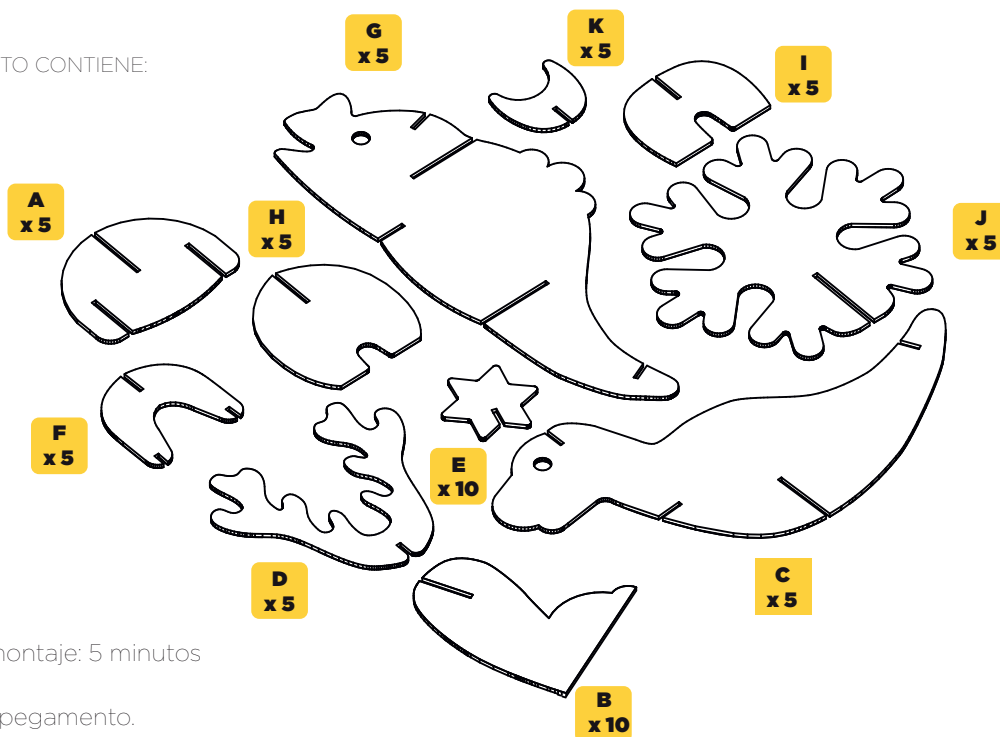

# DINOSAURIOS NAVIDEÑOS

## MANUAL DE MONTAJE

ESTE PRODUCTO CONTIENE:  
65 PIEZAS

 Tiempo de montaje: 5 minutos

 No necesita pegamento.

 Manipular con precaución, el cartón puede tener filamentos de papel cortante. Sugerimos el uso de guantes.

**2** Encajar C en A.

**3** Colocar las piezas D, E y F en sus ranuras correspondientes.

**4** Colocar las piezas I y H en el suelo respectivamente y encajar G.

**5** Colocar las piezas E, J y K en sus ranuras correspondientes.